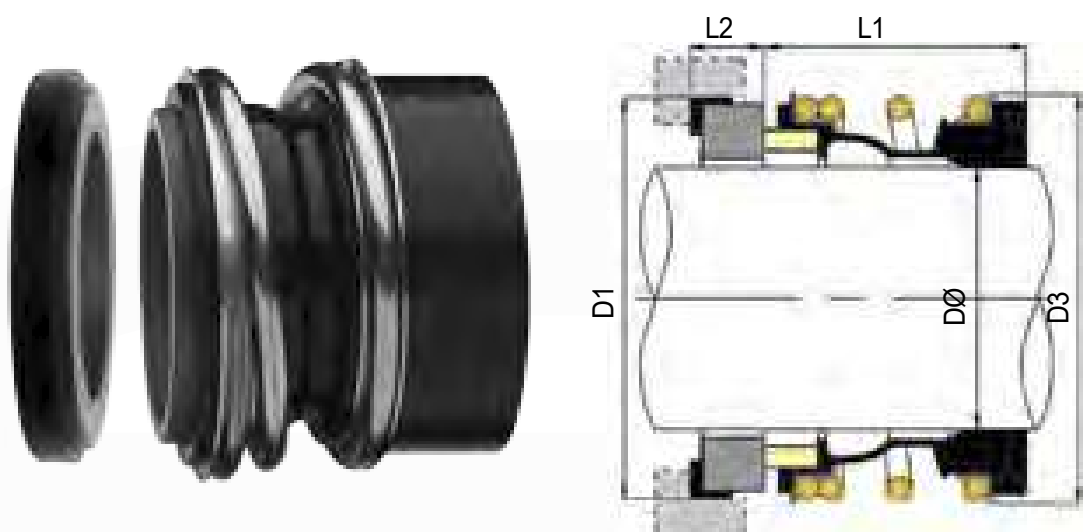

SELLO MECÁNICO SPP PUMPS

CATEGORIZACIÓN

Sellos Mecánicos

TIPO 196 AGV DE 32MM ADAPTABLE A BOMBAS S.P.P.®

DESCRIPCIÓN

AGV tiene sellos con fuelle elastómero de 32mm y estacionarios de arranque suave para adaptarse a la cámara extendida del sello de las bombas centrifugas S.P.P.® Eurostream®, comúnmente asociadas con mayores aplicaciones de servicio de edificios, tales como sistemas de calefacción e incendio.

E D 304

Tamaño del Eje DØ	Código Tamaño	D1	D3	L1	L2
32.00	0320	48.00	51.00	40.00	7.50

AGV
AGENCIASVIBO

Teléfonos:
(506) 2222-0410
(506) 2222-5705

Dirección:
Calle 20 Av. 9 Barrio México,
San José, Costa Rica.